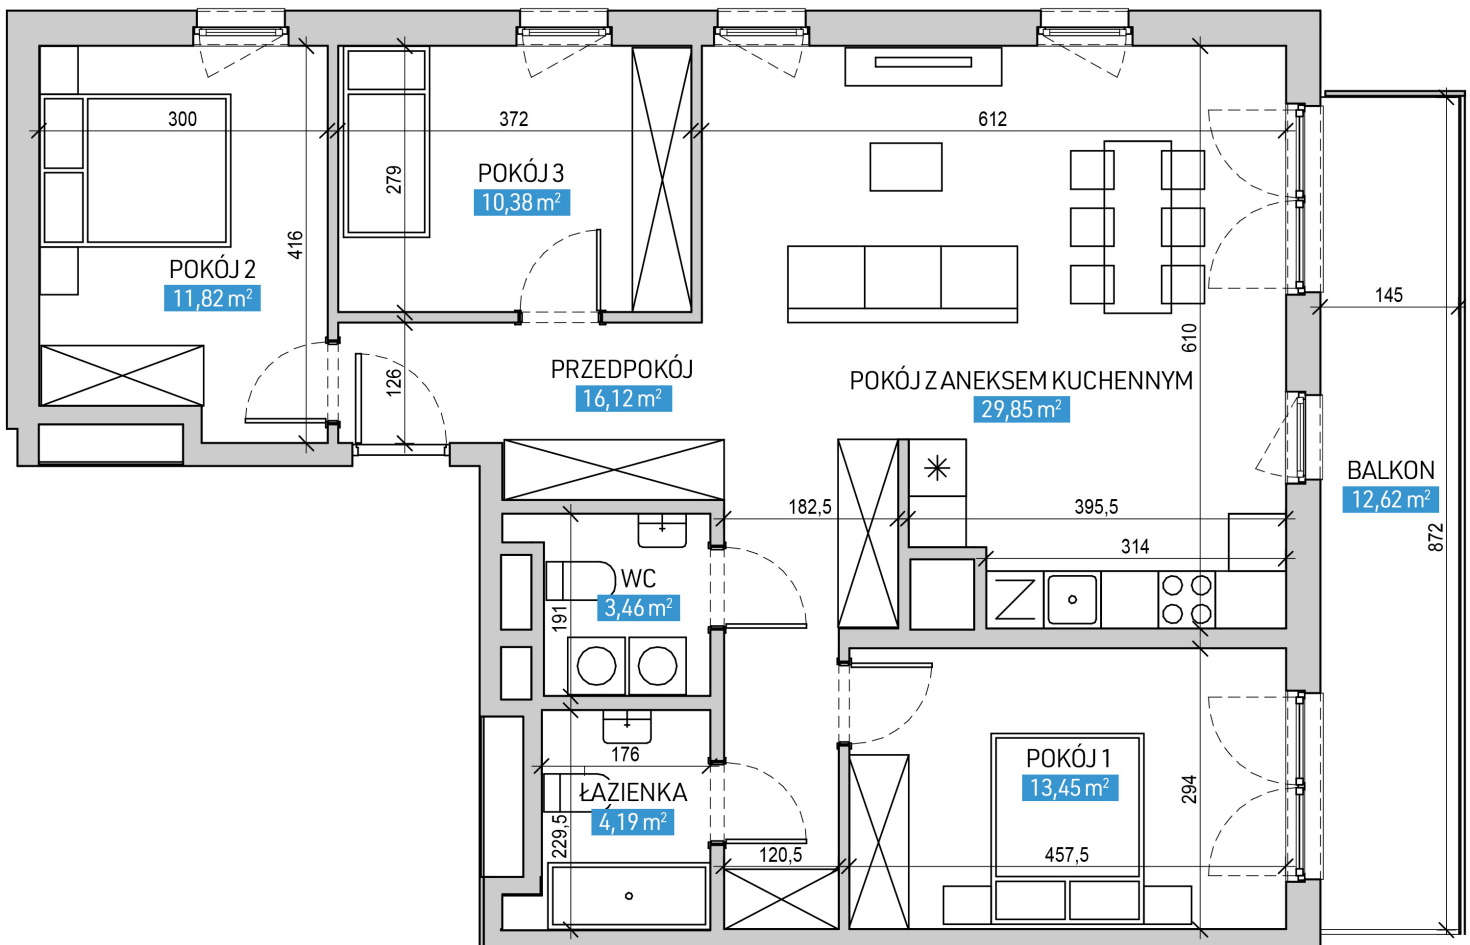

Mieszkanie numer 27 / Budynek B

Powierzchnia	89,27 m ²	Pokoje	4
Cena brutto / m²	13 300,00 zł	Piętro	6
Wartość brutto	1 187 291,00 zł	Balkon	

Pokój z aneksem kuchennym	29.85 m²
Pokój 1	13.45 m²
Pokój 2	11.82 m²
Pokój 3	10.38 m²
Przedpokój	16.12 m²
Łazienka	4.19 m²
WC	3.46 m²
Suma	89,27 m²